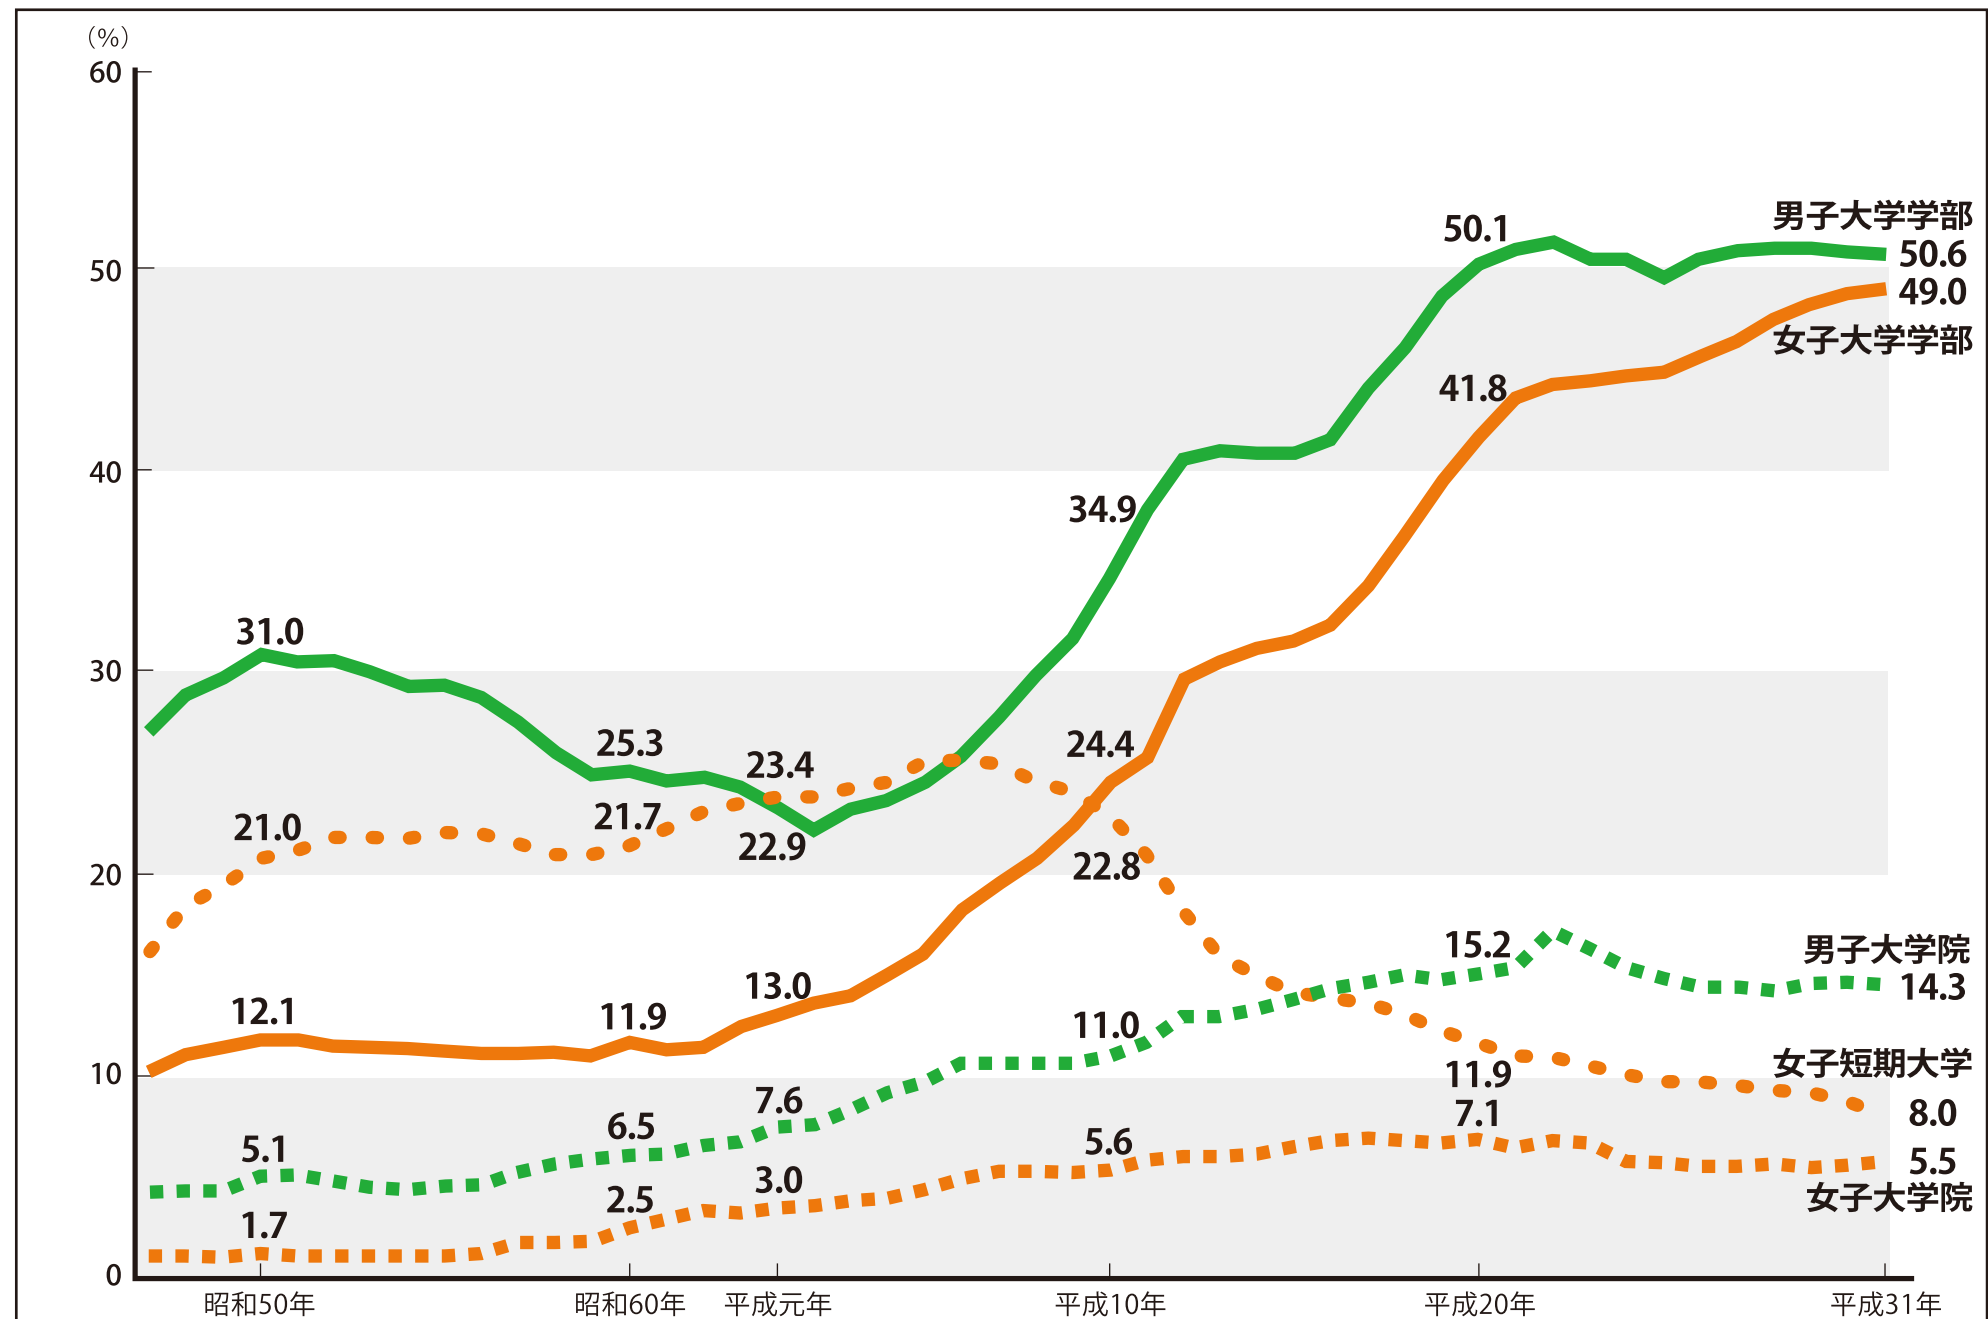

1

教育

大学等の現役進学率の推移

平成31年3月に高等学校を卒業した者のうち、男子では50.6%、女子では49.0%が四年制大学(学部)に進学している(いわゆる現役進学率)。なお、女子のうち8.0%が短期大学に進学している。

また平成31年3月に大学を卒業した者のうち、男子では14.3%、女子では5.5%が大学院に進学している。

注) 大学・短期大学等への現役進学率: 各年3月の高等学校及び中等教育学校後期課程本科卒業者のうち、大学の学部、短期大学の本科、通信教育部、別科及び高等学校等の専攻科に進学した者の占める比率
 大学院への進学率: 大学学部卒業者のうち、ただちに大学院研究科に進学した者の比率