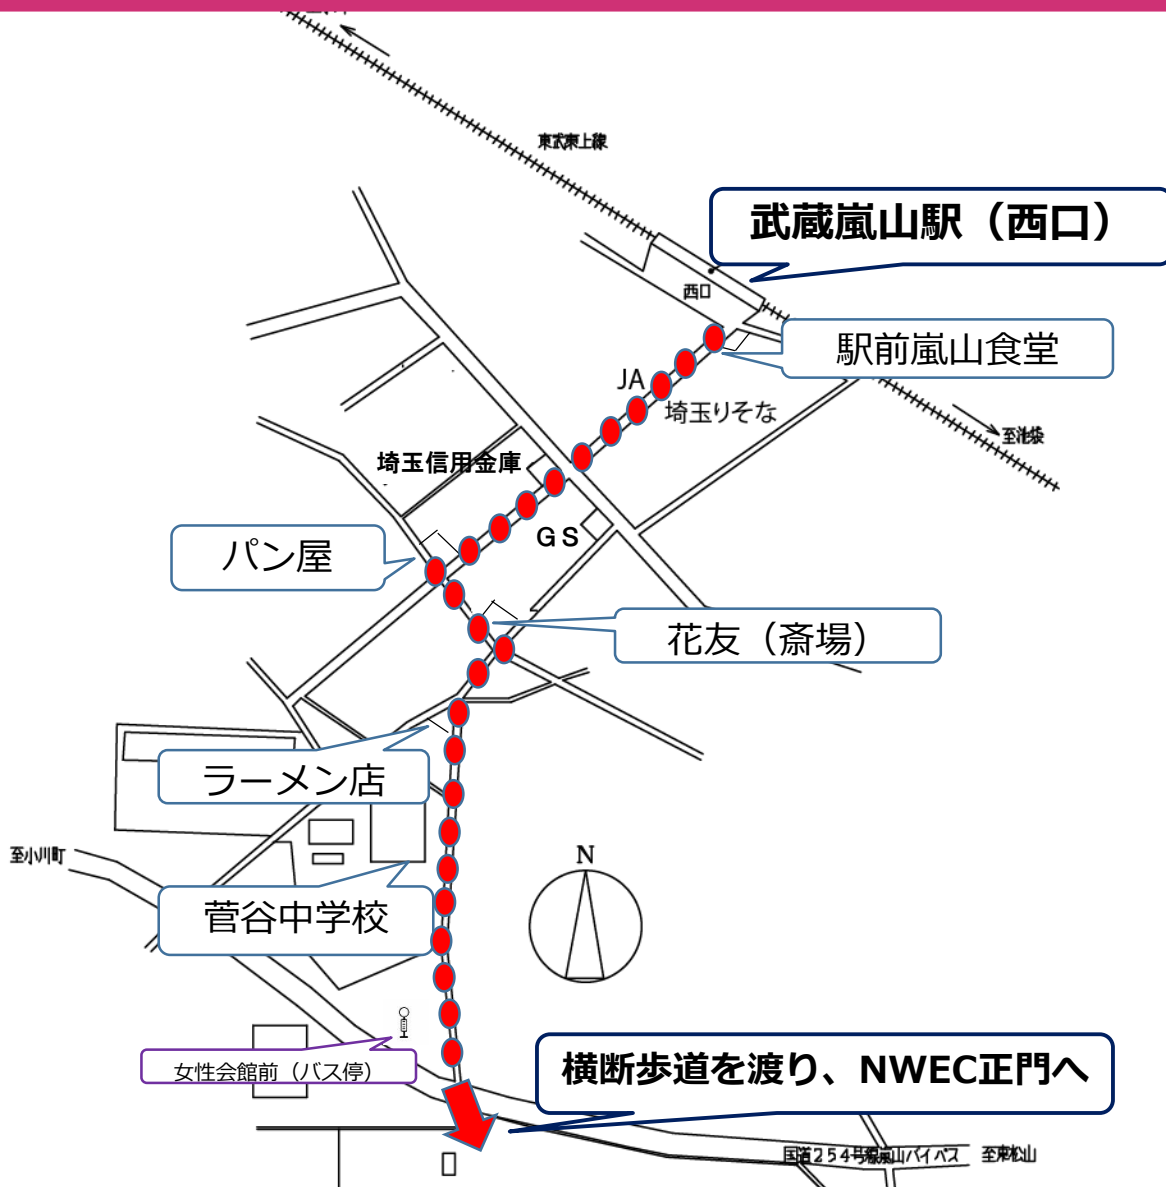

# 武蔵嵐山駅からの道順

**国立女性教育会館 (NWECC)**